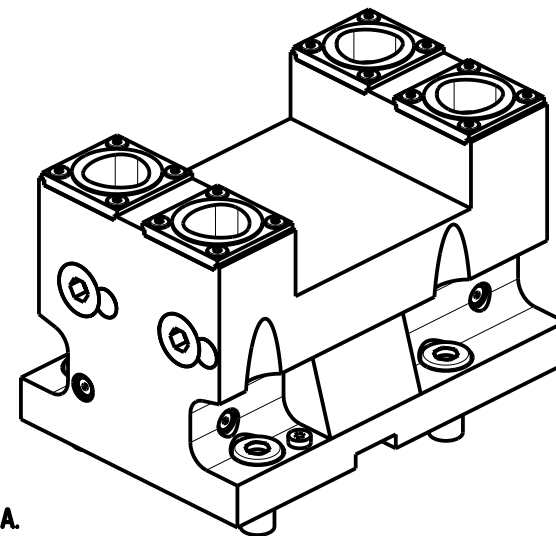

**PER ORDINARE LA VERSIONE SX
AGGIUNGERE "LC" AL CODICE IN TABELLA.
ES: MNL0464010 DIVENTA MNL0464010LC**

**TO ORDER LEFT VERSION
ADD A "LC" IN THE CODE-CHARTS.
EXAMPLE: MNL0464010 BECOMES MNL0464010LC**

**UM DIE LINKE-VERSION ZU BESTELLEN, BEI DER
ARTIKELBEZEICHNUNG "LC" HINZUFUEGEN.
BEISPIEL: MNL0464010 WIRD DANN MNL0464010LC**

Cod. MT	N°Utensili N°Tools N°Werkzeuge	Lubrificazione int. Coolant through Innenkuehlung	TAGLIA Size Masse
MNL0483240	4	X	C3

TAKISAWA
MOD: TS3000/4000/5000 Y/YS 12 ST. (3 KEYS TURRET)
PORTAUTENSILE RADIALE DOPPIO SOVRAPPOSTO 2+2 POS. MT CAPTO
Radial double 2+2 upright position static tool MT CAPTO
Radial Doppel-Werkzeughalter 2+2 Positionen ueberlagert MT CAPTO