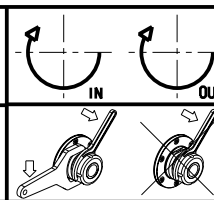

M.T. srl
Via Casino Albini 480
Tel. 0541/956034-957884
Fax 0541/956341
47842 S. GIOVANNI IN M. (RN)
e-mail: mtma@mtmarchetti.com
http://www.mtmarchetti.com