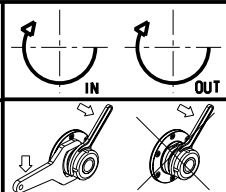

- Chiave inclusa
- Key included
- Schluessel inbegriffen

Cod. MT	Mandrino Spindle Spindel	I	RPM	Coppia Max Max Torque Max Drehmoment	Lubr.interna Coolant through Innenkuehlung	Lubrificazione est. Ext. coolant Aussenkuehlung	CHIAVI NON INCLUSE Keys not included Schluessel nicht einbegriffen
TKW 0660140	ER40	1:1	3500	90Nm	P=70bar	X	CHSTER40 OKU04 30007 •

TAKISAWA
MOD: NEX315/715 - LS800M - VTL750/760M - LA350/450M - LA250YS 12ST. - NX2500 12ST.

MODULO MOTORIZZATO RADIALE ALTA PRESSIONE
Radial driven tool high pressure
Radial angetriebenes Werkzeug hochdruck

Subject to change without notice.

M.T. srl
Via Casino Albini 480
Tel. 0541/956034-957884
Fax 0541/956341
47842 S. GIOVANNI IN M. (RN)
e-mail: mtma@mtmarchetti.com
http://www.mtmarchetti.com

TKW 010-4-20