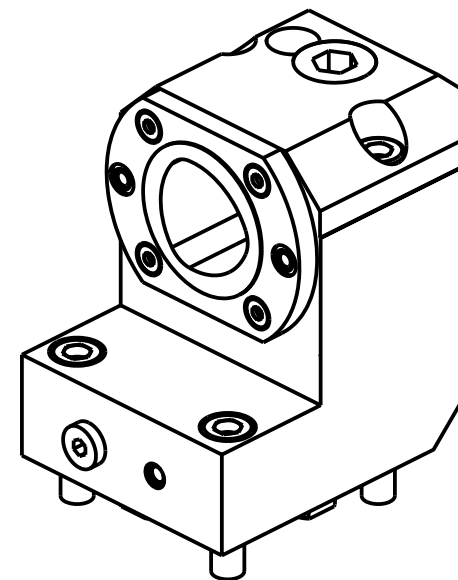

**PER ORDINARE LA VERSIONE SX
AGGIUNGERE "LC" AL CODICE IN TABELLA.
ES: DW02435010 DIVENTA DW02435010LC**

**TO ORDER LEFT VERSION
ADD A "LC" IN THE CODE-CHARTS.
EXAMPLE: DW02435010 BECOMES DW02435010LC**

**UM DIE LINKE-VERSION ZU BESTELLEN, BEI DER
ARTIKELBEZEICHNUNG "LC" HINZUFUEGEN.
BEISPIEL: DW02435010 WIRD DANN DW02435010LC**

Cod. MT	Lubrificazione int. Coolant through Innenkuehlung	Lubrificazione est. Ext. coolant Aussenkuehlung	Reversibile lato mandrino/contromandrino Reversible sub/main spindle side Umkehrbare Spindel-seite/ Gegenspindel-seite	TAGLIA Size Masse
DW02435010	X	X	X	C5

ROMI

MOD: GL 300Y/S

PORTAUTENSILE ASSIALE SINGOLO ARRETRATO MT CAPTO

Axial rear-set boring single static tool MT CAPTO

Axial Single-Werkzeughalter zurueckversetzt MT CAPTO

Subject to change without notice.