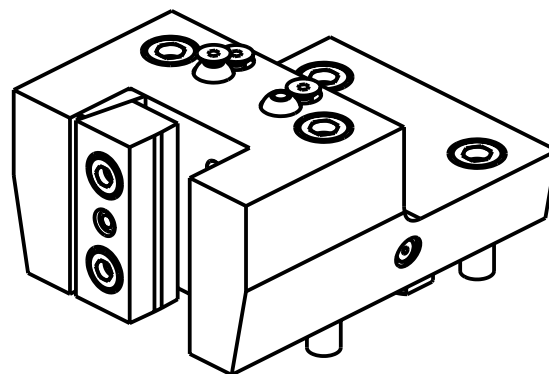

DW 02222510

Cod. MT	N°Utensili N°Tools N°Werkzeuge	Reversibile lato mandrino/contromandrino Reversible sub/main spindle side Umkehrbare Spindel-seite/ Gegenspindel-seite	Lubrificazione int. Coolant through Innenkuehlung	Lubrificazione est. Ext. coolant Aussenkuehlung	Misure Dimensions Masse	A	B	H
DW 03842500	1	X	-	X	mm	76	25	25
DW 03842540	1	X	-	X	Inch	76	1"	1"
DW 02222510	1	X	P=70bar	X	mm	81	25	25

ROMI

MOD: GL 300Y/S

PORTAUTENSILE RADIALE SINGOLO QD=25mm / QD=1" H=60mm

Radial single static tool QD=25mm / QD=1" H=60mm

Radial Single-Werkzeughalter QD=25mm / QD=1" H=60mm

Subject to change without notice.