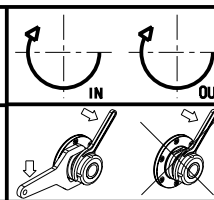

Cod. MT	TAGLIA Size Masse	I	RPM	Coppia Max Max Torque Max Drehmoment	Lubr.interna Coolant through Innenkuehlung	Lubr.esterna Ext. coolant Aussenkuehlung
NKM2110240	C4	1:1	6000	70Nm	P=70bar	X

NAKAMURA-TOME

WT300 - SC300 - SC300II 12ST. - TMC200/300M - SUPER NTX - SUPER NTXL - TW20M/MY/MM/MMY/MYY 12ST.
TW30M/MY/MM/MMY/MYY 16ST.

MODULO MOTORIZZATO RADIALE MT CAPTO

Radial driven tool MT CAPTO

Radial angetriebenes Werkzeug MT CAPTO

M.T. srl

Via Casino Albini 480
Tel. 0541/956034-957884
Fax 0541/956341
47842 S. GIOVANNI IN M. (RN)
e-mail: mtma@mtmarchetti.com
<http://www.mtmarchetti.com>

NKM010-C-40

Subject to change without notice.

03/2024