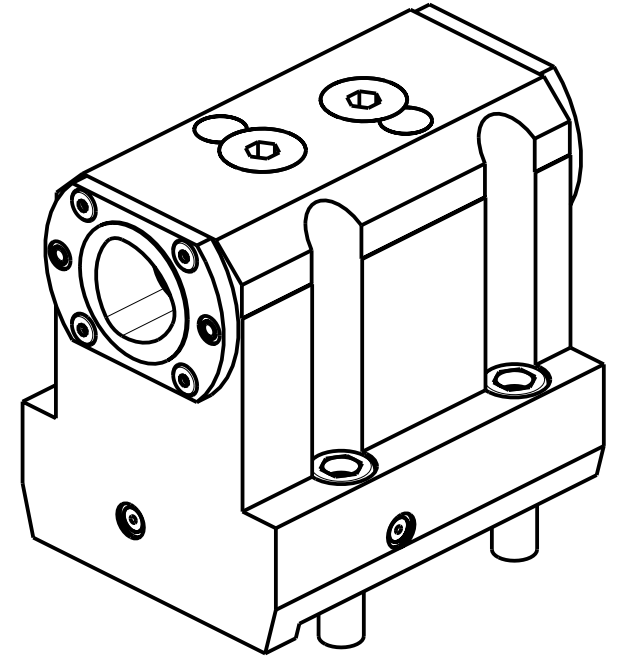

PER ORDINARE LA VERSIONE SX  
 AGGIUNGERE "LC" AL CODICE IN TABELLA.  
 ES: MNL0464010 DIVENTA MNL0464010LC

TO ORDER LEFT VERSION  
 ADD A "LC" IN THE CODE-CHARTS.  
 EXAMPLE: MNL0464010 BECOMES MNL0464010LC

UM DIE LINKE-VERSION ZU BESTELLEN, BEI DER  
 ARTIKELBEZEICHNUNG "LC" HINZUFUEGEN.  
 BEISPIEL: MNL0464010 WIRD DANN MNL0464010LC

Cod. MT	N°Utensili N°Tools N°Werkzeuge	Lubrificazione int. Coolant through Innenkuehlung	TAGLIA Size Masse
OKU0374020	1+1	X	C4

OKUMA  
 MOD: LB2000-2500-3000EX(I) M/MY/MW/MYW - LU3000EX M/MY/MW - MULTUS U3000/4000/5000 2SW  
 GENOS L300MW/MYW - GENOS L3000e M/MY

PORTAUTENSILE ASSIALE BISPORGENTE MT CAPTO  
 Axial opposite face twin static tool MT CAPTO  
 Axial Halter halb vorspringend mit MT CAPTO