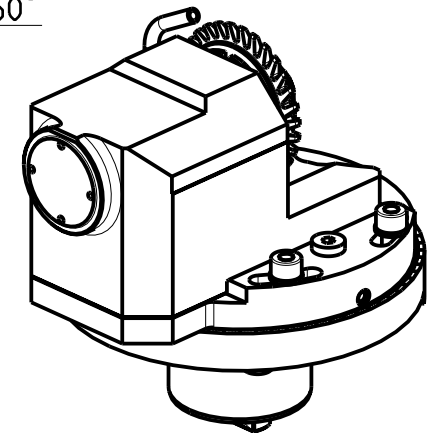

ORIENTABILE DI 360°

Cod. MT	Mandrino Spindel Spindel	I	RPM	Coppia Max Max Torque Max Drehmoment	Reversibile lato mandrino/contromandrino	Lubrificazione est. Ext. coolant Aussenkuehlung	ØD	H	CHIAVI INCLUSE Keys included Schluessel einbegriffen		
					Reversible sub/main spindle side Umkehrbare Spindel-seite/ Gegenspindel-seite				CHUB38	CHESL08	CHESL10
OKU1468022	Ø22x12	1:1	6000	50Nm	X	X	63-70-80	MAX 12	CHUB38	CHESL08	CHESL10
OKU1468125	Ø1"x12	1:1	6000	50Nm	X	X	63-70-80	MAX 12	CHUB38	CHESL08	CHESL10

OKUMA
 MOD: LB2000-2500-3000EX(I) M/MY/MW/MYW - LU3000EX M/MY/MW - MULTUS U3000/4000/5000 2SW
 GENOS L300MW/MYW - GENOS L3000e M/MY

MODULO MOTORIZZATO PER VITI SENZA FINE
 Driven tool for worm screws
 Angetriebenes Werkzeug für schrauben ohne ende