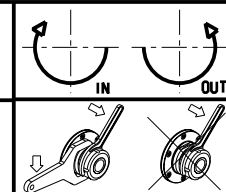

ORIENTABILE DI 360°

Cod. MT	Mandrino Spindel Spindel	I	RPM	Coppia Max Max Torque Max Drehmoment	Reversibile lato mandrino/contromandrino	Lubrificazione est. Ext. coolant Aussenkuehlung	ØD	H	CHIAVI INCLUSE Keys included Schluessel einbegriffen		
					Reversible sub/main spindle side Umkehrbare Spindel-seite/ Gegenspindel-seite				CHUB38	CHESL08	CHESL10
OKU1468022	Ø22x12	1:1	6000	50Nm	X	X	63-70-80	MAX 12	CHUB38	CHESL08	CHESL10
OKU1468125	Ø1"x12	1:1	6000	50Nm	X	X	63-70-80	MAX 12	CHUB38	CHESL08	CHESL10

OKUMA
 MOD: LB2000-2500-3000EX(I) M/MY/MW/MYW - LU3000EX M/MY/MW - MULTUS U3000/4000/5000 2SW
 GENOS L300MW/MYW - GENOS L3000e M/MY

MODULO MOTORIZZATO PER VITI SENZA FINE
 Driven tool for worm screws
 Angetriebenes Werkzeug für schrauben ohne ende