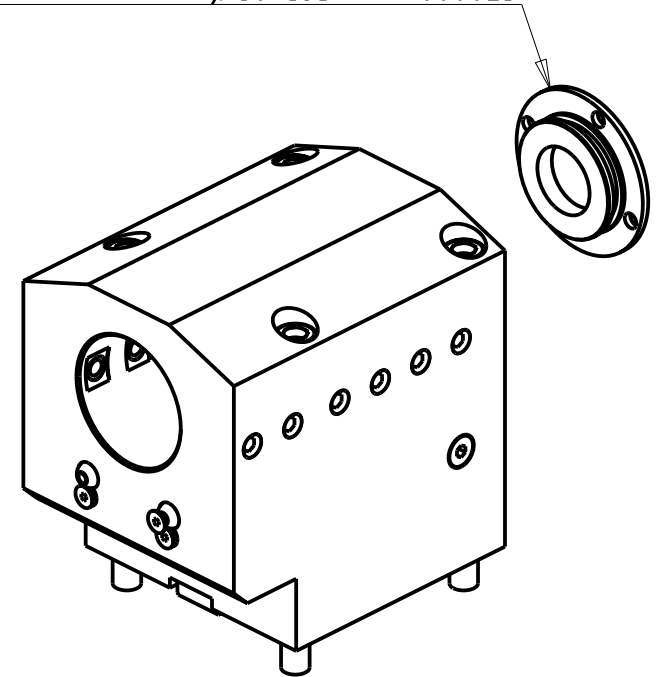

KIT ADDUZIONE INTERNA (OPZIONALE)  
 KIT FOR INTERNAL COOLANT (OPTIONAL)  
 KIT FUER INTERNE KUEHLMITTELZUFUHR (OPTIONAL)  
 Ø60 cod. KIT1000025

Cod. MT	N°Utensili N°Tools N°Werkzeuge	Lubrificazione int. opzionale Coolant through optional Innenkuehlung Optional	Lubrificazione est. Ext. coolant Aussenkuehlung	Misure Dimensions Masse	D
DW03746000	1	X	X	mm	60

HW ACHEON  
 VT950/1150 - HI-TECH 750 - HI-TECH 850  
 PORTAUTENSILE ASSIALE PER BARENO Ø60mm H=110mm  
 Axial single boring bar holder Ø60mm H=110mm  
 Axial Bohrhalter Ø60mm H=110mm

**M.T. srl**  
 Via Casino Albini 480  
 Tel. 0541/956034-957884  
 Fax 0541/956341  
 47842 S. GIOVANNI IN M. (RN)  
 e-mail: mtma@mtmarchetti.com  
 http://www.mtmarchetti.com