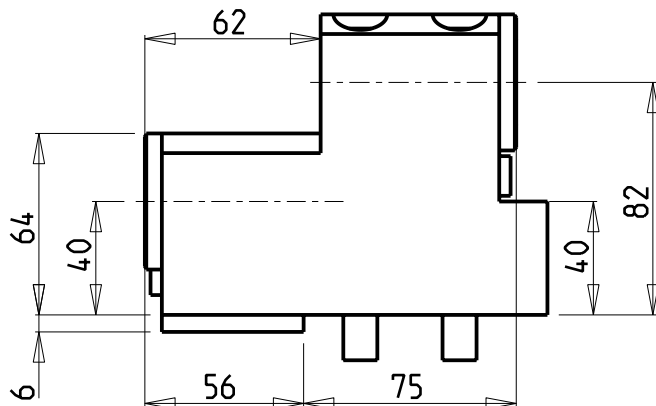

VERSIONE DESTRA (RC)
RIGHT VERSION (RC)
RECHTE-VERSION (RC)

VERSIONE SINISTRA (LC)
LEFT VERSION (LC)
LINKE-VERSION (LC)

**PER ORDINARE LA VERSIONE SX
AGGIUNGERE "LC" AL CODICE IN TABELLA.
ES: MSL0564020 DIVENTA MSL0564020LC**

**TO ORDER LEFT VERSION
ADD A "LC" IN THE CODE-CHARTS.
EXAMPLE: MSL0564020 BECOMES MSL0564020LC**

**UM DIE LINKE-VERSION ZU BESTELLEN, BEI DER
ARTIKELBEZEICHNUNG "LC" HINZUFUEGEN.
BEISPIEL: MSL0564020 WIRD DANN MSL0564020LC**

Cod. MT	N°Utensili N°Tools N°Werkzeuge	Lubrificazione int. Coolant through Innenkuehlung	Lubrificazione est. Ext. coolant Aussenkuehlung	TAGLIA Size Masse
MSL0564020	1+1	X	X	C4

DMG-MORI

MOD: SL-ZL200/203/204/250/253/254(MC-SMC) SL2500Y DL-ZL200/250(MC)