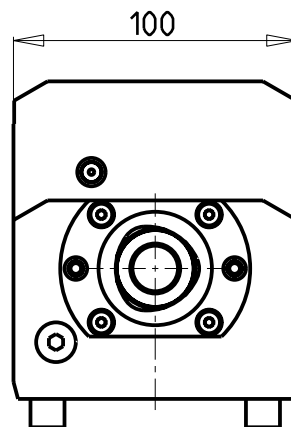

VERSIONE DESTRA (RC)
RIGHT VERSION (RC)
RECHTE-VERSION (RC)

VERSIONE SINISTRA (LC)
LEFT VERSION (LC)
LINKE-VERSION (LC)

**PER ORDINARE LA VERSIONE SX
AGGIUNGERE "LC" AL CODICE IN TABELLA.
ES: MSL0564020 DIVENTA MSL0564020LC**

**TO ORDER LEFT VERSION
ADD A "LC" IN THE CODE-CHARTS.
EXAMPLE: MSL0564020 BECOMES MSL0564020LC**

**UM DIE LINKE-VERSION ZU BESTELLEN, BEI DER
ARTIKELBEZEICHNUNG "LC" HINZUFUEGEN.
BEISPIEL: MSL0564020 WIRD DANN MSL0564020LC**

Cod. MT	N°Utensili N°Tools N°Werkzeuge	Lubrificazione int. Coolant through Innenkuehlung	Lubrificazione est. Ext. coolant Aussenkuehlung	TAGLIA Size Masse
MSL0564020	1+1	X	X	C4

DMG-MORI

MOD: SL-ZL200/203/204/250/253/254(MC-SMC) SL2500Y DL-ZL200/250(MC)