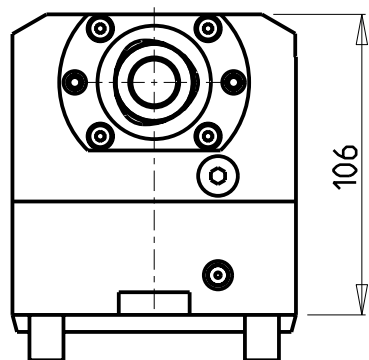

VERSIONE DESTRA (RC)
RIGHT VERSION (RC)
RECHTE-VERSION (RC)

VERSIONE SINISTRA (LC)
LEFT VERSION (LC)
LINKE-VERSION (LC)

**PER ORDINARE LA VERSIONE SX
AGGIUNGERE "LC" AL CODICE IN TABELLA.
ES: MSL0564020 DIVENTA MSL0564020LC**

**TO ORDER LEFT VERSION
ADD A "LC" IN THE CODE-CHARTS.
EXAMPLE: MSL0564020 BECOMES MSL0564020LC**

**UM DIE LINKE-VERSION ZU BESTELLEN, BEI DER
ARTIKELBEZEICHNUNG "LC" HINZUFUEGEN.
BEISPIEL: MSL0564020 WIRD DANN MSL0564020LC**

Cod. MT	N°Utensili N°Tools N°Werkzeuge	Lubrificazione int. Coolant through Innenkuehlung	Lubrificazione est. Ext. coolant Aussenkuehlung	TAGLIA Size Masse
MSL0564020	1+1	X	X	C4

DMG-MORI

MOD: SL-ZL200/203/204/250/253/254(MC-SMC) SL2500Y DL-ZL200/250(MC)