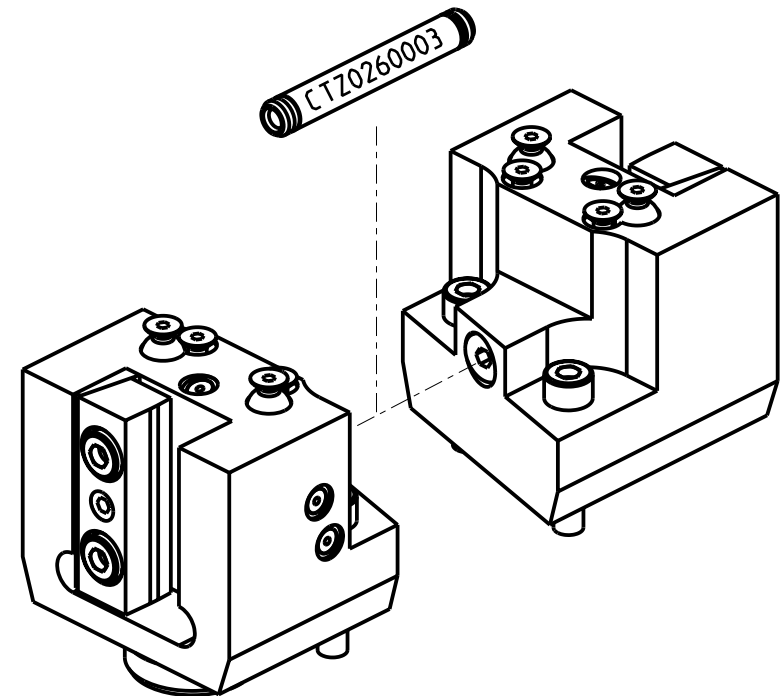

NOTA - NOTE - HINWEIS

- Possibilità di montare due portautensili su una singola stazione (utilizzando il KIT opzionale cod. CTZ0260003).
Attenzione, se il portautensile viene usato singolarmente verso il contromandrino non e' possibile utilizzare la refrigerazione.
- Possibility to mounting two tool holders on a turret site (using the optional KIT cod. CTZ0260003).
Attention, no cooling on back spindle position when used not in double.
- Möglichkeit der Montage von zwei Werkzeughaltern auf einer einzigen Station (mithilfe des optionalen KIT cod. CTZ0260003).
Achtung, wenn der Werkzeughalter einzeln zur Gegenspindel Richtung eingesetzt wird, ist die Kühlungszufuhr nicht möglich.

Cod. MT	N°Utensili N°Tools N°Werkzeuge	Lubrificazione est. Ext. coolant Aussenkuehlung	Misure Dimensions Masse	B	H
CTZ0272000	1	X	mm	20	20

NEW

CITIZEN
MOD: M532
PORTAUTENSILE RADIALE SINGOLO QD=20mm
Radial single static tool QD=20mm
Radial Single-Werkzeughalter QD=20mm